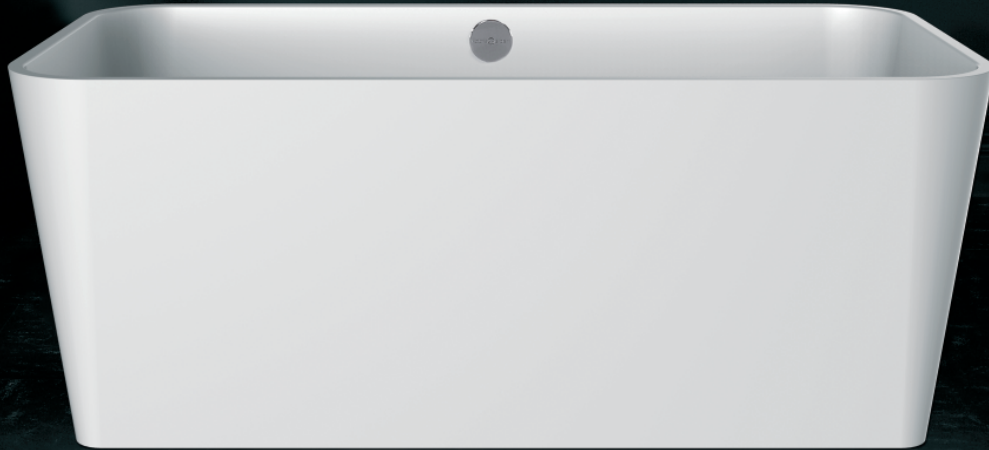

Edge

EDG-N-xx-OF / EDG-N-xx-NO

**Contemporary double-ended tub**

- Made from ENGLISHCAST™
 - One piece casting of Volcanic Limestone™ and resin
 - Harder & more durable than acrylic
- Easy clean high gloss finish
- Exterior can be painted
- 25 year warranty
- Available in six standard paint finishes, or explore our spectrum of new RAL colors in gloss or matte finishes

**Baignoire moderne à double assise**

- Fabriquée en ENGLISHCAST™
 - Ensemble d'une pièce en pierre volcanique rare et résine
 - Matériau plus dur et plus résistant que l'acrylique
- Fini ultra brillant, facile à nettoyer
- L'extérieur peut être peint
- Garantie de 25 ans
- Disponible en six finitions de peinture standard. Nous vous proposons également une palette de nouvelles couleurs RAL en finition brillante ou mate

**Bañera contemporánea con doble espalda**

- Hecho de ENGLISHCAST™
 - Hecho en una pieza de piedra volcánica y resina
 - Más resistente y duradero que acrílico
- Fácil de limpiar y acabado brillante
- El exterior se puede pintar
- 25 años de garantía
- Disponible en seis acabados de pintura estándar. También puede consultar nuestra nueva gama de colores RAL en acabados brillo y mate